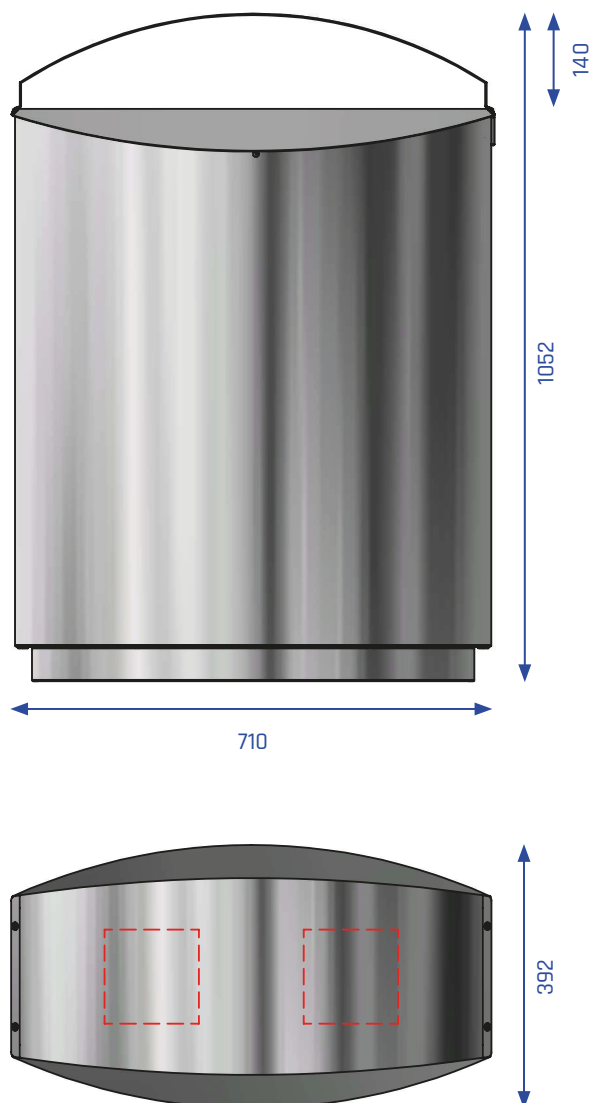

TEMPTATION

Mehrfachbehälter mit Dach FF2D

Volumen	50 / 50 Liter
Kammern	2
Material Gehäuse, Dach	Edelstahl 1,4301 (AISI 304), gebürstet
Materialstärke Gehäuse	1,5 mm
Materialstärke Dach	2,0 mm
Material Innenbehälter	Stahlblech, verzinkt auslaufsicher
Breite	710 mm
Tiefe	392 mm
Höhe	1052 mm
Gewicht	45,0 kg
Einwurfgröße	140 x 140 mm
Einwurfhöhe	900 mm
Zubehör	siehe FEATURES

TEMPTATION

Mehrfachbehälter mit Dach FF20

Beschreibung: Selbsttragende, gewölbte Fronten und flache Seitenteile aus Edelstahl, befestigt mit einer Innen-Konstruktion aus verzinktem Stahlblech, sorgen für große Stabilität. Die trichterförmigen Einwurf-Öffnungen des Tops leiten eingeworfenen Abfall in die Innenbehälter und sind gleichzeitig elementarer Bestandteil des Brandschutzes (patentiert und zertifiziert).

Zusätzliche Überdachung der Einwürfe für nicht-überdachte / Aussen-Bereiche.

Handhabung: Einfache und schnelle Entnahme des Abfallsackes von oben. Der Einwurf-Aufsatz wird nach Betätigung des Schlosses (1/4 Drehung) per Hand nach oben geschwenkt. Der Inhalt ist jetzt einsehbar und der Abfallbeutel kann ausgetauscht werden.