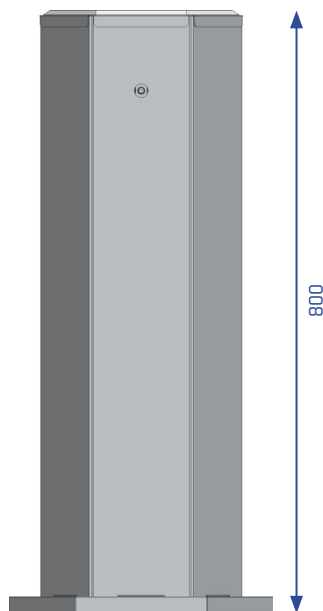

STANDASCHER AC3

Volumen	1,5 Liter
Material Korpus	Edelstahl 1.4301 (AISI 304), gebürstet
Materialstärke Korpus	1,25 mm
Material Ascher-Schale	Edelstahl
Breite	350 mm
Tiefe	330 mm
Höhe	800 mm
Gewicht	ca. 14 kg
Zubehör	siehe FEATURES

STANDASCHER AC3

Beschreibung: Selbsttragende Konstruktion, Bodenplatte (inkl. 2 Loch-Bohrungen), 6-eckiger Säulen-Korpus, mit eingelassenem 7mm Vierkantschloss gesicherte und herausnehmbare Ascheauffangschale, mit Lochblechsteg.