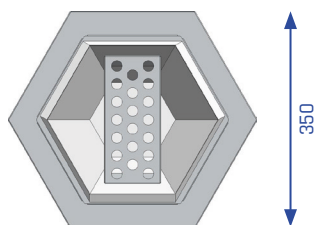

STANDASCHER AC3

Volumen	1,5 Liter
Material Korpus	Edelstahl 1.4301 (AISI 304), gebürstet
Materialstärke Korpus	1,25 mm
Material Ascher-Schale	Edelstahl
Breite	350 mm
Tiefe	330 mm
Höhe	800 mm
Gewicht	ca. 14 kg
Zubehör	siehe FEATURES

STANDASCHER AC3

Beschreibung: Selbsttragende Konstruktion, Bodenplatte (inkl. 2 Loch-Bohrungen), 6-eckiger Säulen-Korpus, mit eingelassenem 7mm Vierkantschloss gesicherte und herausnehmbare Ascheauffangschale, mit Lochblechsteg.

Sicherheit: Schnappschlösser schützen die Ascheauffangschale gegen unbefugte Entnahme (jedem Ascher liegt bei Lieferung ein Schlüssel bei).

Handhabung: Umseitige Bedienbarkeit. Einfache und schnelle Entnahme der Ascheauffangschale von oben, nach Betätigung des Schlosses (1/4 Drehung).