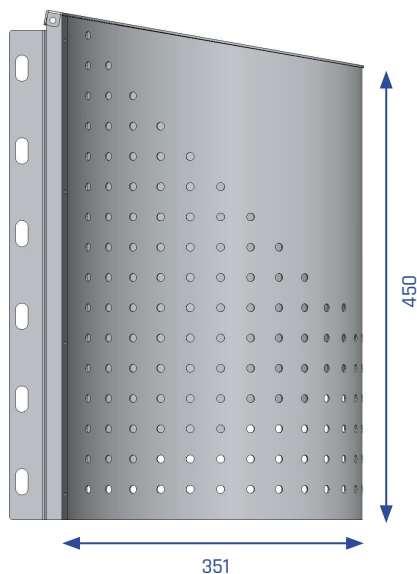

SPECIAL

Hängebehälter Ecospeedy

Volumen	ca. 34 Liter
Kammern	1
Material Gehäuse	Stahlblech verzinkt, pulverbeschichtet in DB702
Materialstärke Gehäuse	1,5 mm
Breite	301 mm
Tiefe	351 mm
Höhe	505 mm
Gewicht	ca. 14 kg
Einwurfgröße	120 x 120 mm
Zubehör	siehe FEATURES

SPECIAL

Hängebehälter Ecospeedy

Beschreibung: Kompakter Hänge-Behälter mit Lochstanzung im oberen Korpus-Bereich, ca. 34 l Volumen, mit Abfallbeutel-Halterung.

Sicherheit: Das schräg abfallende Top ist mit einem eingelassenem 7mm Vierkant-Schnapp-Schloss gesichert und verfügt über eine selbst-schließende Einwurf-Klappe.

Handhabung: Nach der Entriegelung lässt sich das Top mit der Hand nach hinten klappen, der Abfallbeutel kann aus dem Sackhalterung genommen und ausgewechselt werden.