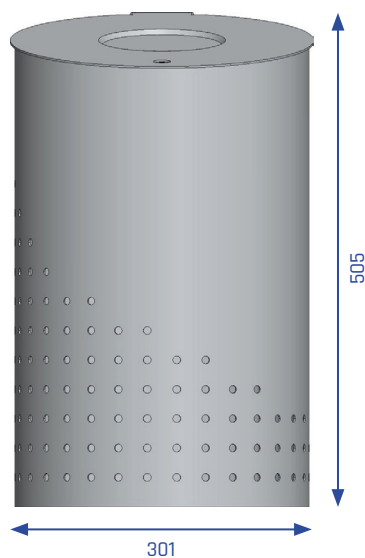

SPECIAL

Hängebehälter Ecospeedy

Volumen	ca. 34 Liter
Kammern	1
Material Gehäuse	Stahlblech verzinkt, pulverbeschichtet in DB702
Materialstärke Gehäuse	1,5 mm
Breite	301 mm
Tiefe	351 mm
Höhe	505 mm
Gewicht	ca. 14 kg
Einwurfgröße	120 x 120 mm
Zubehör	siehe FEATURES

SPECIAL

Hängebehälter Ecospeedy

Beschreibung: Kompakter Hänge-Behälter mit Lochstanzung im oberen Korpus-Bereich, ca. 34 l Volumen, mit Abfallbeutel-Halterung.

Sicherheit: Das schräg abfallende Top ist mit einem eingelassenem 7mm Vierkant-Schnapp-Schloss gesichert und verfügt über eine selbst-schließende Einwurf-Klappe.

Handhabung: Nach der Entriegelung lässt sich das Top mit der Hand nach hinten klappen, der Abfallbeutel kann aus dem Sackhalterung genommen und ausgewechselt werden.