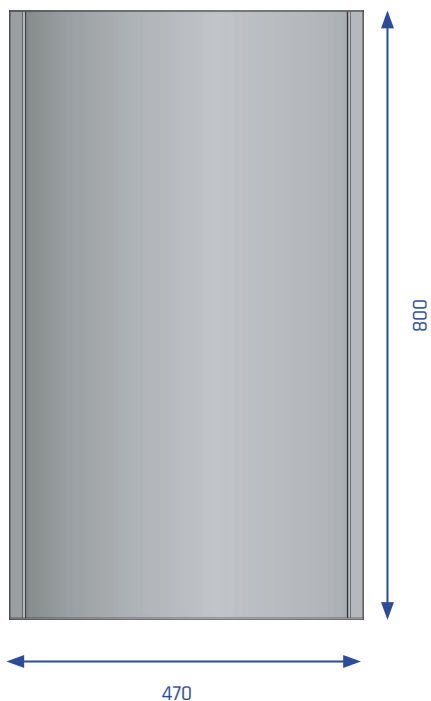

OFFICE Standbehälter TJ21

Volumen	90 Liter
Material Korpus	Edelstahl 1.4301 (AISI 304), gebürstet
Materialstärke Korpus	1,25 mm
Material Sackhalter	Edelstahl 1.4301
Breite	470 mm
Tiefe	370 mm
Höhe	800 mm
Gewicht	ca. 20 kg
Einwurfgröße	250 x 145 mm
Zubehör	siehe FEATURES

OFFICE

Standbehälter TJ21

Beschreibung: Papierkorb mit gewölbten Fronten und flachen Seiten. Großer, ovaler Einwurf von oben, mit Sackhalter.

Sicherheit: Der Behälter ist mit einem an der Seite eingelassenem 7 mm Vierkantschloss gesichert und nicht brennbar.