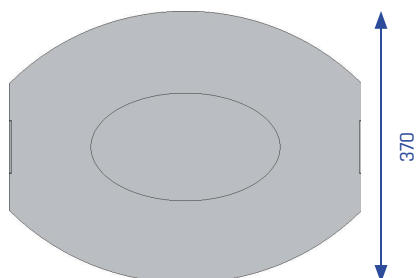

OFFICE Standbehälter TJ21

Volumen	90 Liter
Material Korpus	Edelstahl 1.4301 (AISI 304), gebürstet
Materialstärke Korpus	1,25 mm
Material Sackhalter	Edelstahl 1.4301
Breite	470 mm
Tiefe	370 mm
Höhe	800 mm
Gewicht	ca. 20 kg
Einwurfgröße	250 x 145 mm
Zubehör	siehe FEATURES

OFFICE

Standbehälter TJ21

Beschreibung: Papierkorb mit gewölbten Fronten und flachen Seiten. Großer, ovaler Einwurf von oben, mit Sackhalter.

Sicherheit: Der Behälter ist mit einem an der Seite eingelassenem 7 mm Vierkantschloss gesichert und nicht brennbar.

Handhabung: Beidseitige Bedienbarkeit und schneller Abwurf. Einfache und schnelle Entnahme des Abfallsackes von oben. Der Einwurf-Aufsatz wird per Hand nach oben geklappt. Der Inhalt ist jetzt einsehbar und der Abfallbeutel kann ausgewechselt werden.