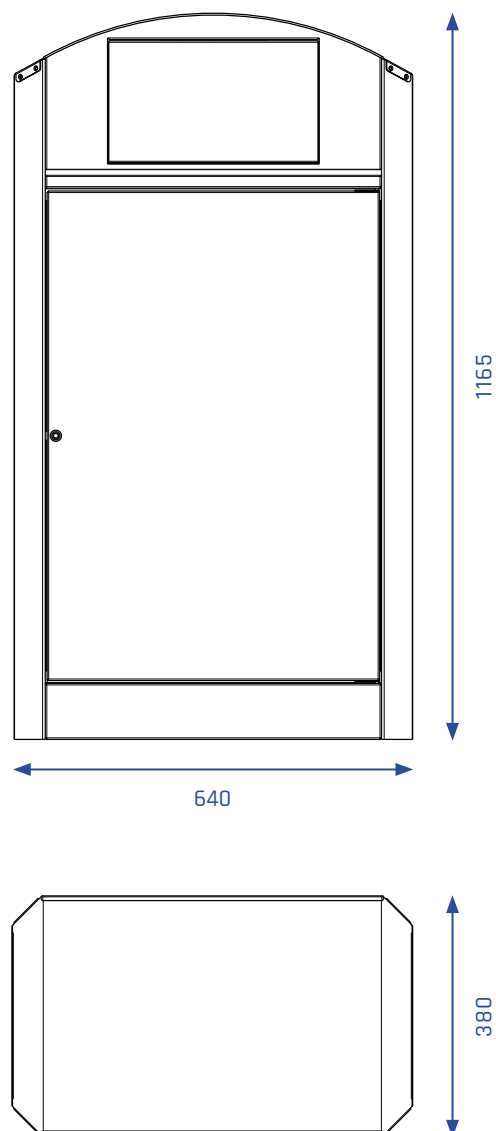

### Standbehälter DA-120

|                        |  |
|------------------------|--|
| Volumen                | 120 Liter  |
| Kammern                | 1  |
| Material Gehäuse       | Stahlblech, verzinkt<br>pulverbeschichtet                    |
| Materialstärke         | 1,5 mm   |
| Farbe Gehäuse          | RAL 9003<br>(„Signalweiß“)                                   |
| Material Innenbehälter | Stahlblech, verzinkt   |
| Materialstärke         | 0,63 mm<br>mit Silikon abgedichtet                           |
| Breite                 | 640 mm   |
| Tiefe                  | 380 mm   |
| Höhe                   | 1165 mm  |
| Gewicht                | ca. 48 kg  |
| Einwurfgröße           | 340 x 200 mm<br>(selbstschließende Klappe<br>aus Stahlblech) |
| Zubehör                | siehe FEATURES   |

### Standbehälter DA-120

**Beschreibung:** Selbsttragender Korpus, mit gerader Rückseite, Front- und Seitenteilen. Stabile Innenkonstruktion aus verzinktem Stahlblech. 1-farbig, pulverbeschichtet. Gewölbtes, fest mit der Konstruktion verbundenes Dach. Einwurf mit selbstschließender Frontklappe.