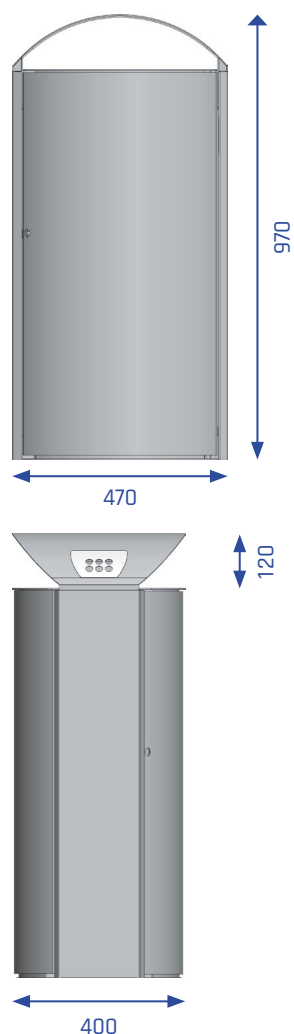

### Standbehälter mit Ascher 65511-8

Volumen	85 Liter 5 Liter (Ascher)
Kammern	1
Material Gehäuse	Stahlblech verzinkt, pulverbeschichtet in DB702 inkl. >Wisch und weg<
Materialstärke Gehäuse	2,0-3,0 mm
Materialstärke Dach	4 mm
Material Innenbehälter	Stahlblech, verzinkt auslaufsicher
Material Ascher	Stahlblech, verzinkt
Breite	470 mm
Tiefe	400 mm
Höhe	970 mm
Gewicht	51,0 kg
Einwurfgröße	260 x 120 mm
Zubehör	siehe FEATURES

### Standbehälter mit Ascher 65511-8

**Beschreibung:** Selbsttragende, gewölbte, pulverbeschichtete Stahlblech-Außenwände, mit stabilen flachen Seitenteilen verbunden. Extra verstärkte Tür mit verschweißten Scharnieren. 2 Tür-Rückhalteprofile verhindern Überdehnung. Verdoppelte Dachkonstruktion mit verschweißten Einwurfblechen, die den Abfall in den verzinkten Innenbehälter leiten. Innenbehälter ist auslaufsicher abgedichtet.