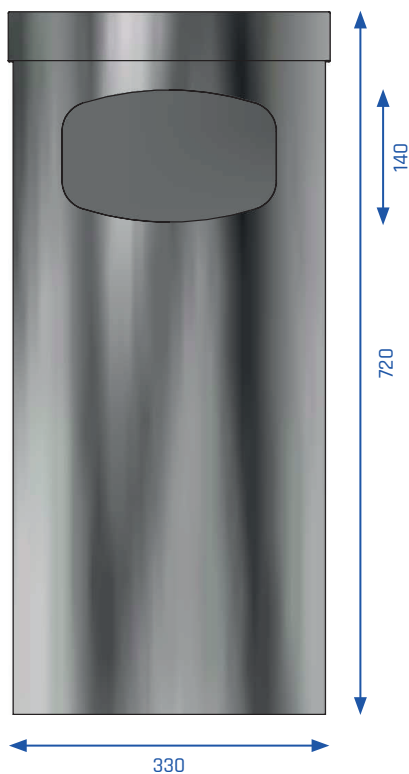

STANDASCHER mit Abfallbehälter TKW-11

Volumen	30 Liter (Abfallbehälter) 3 Liter (Ascherschale)
Material Korpus	Edelstahl 1.4301 (AISI 304), gebürstet
Materialstärke Korpus	1,25 mm
Material Ascherschale	Stahlblech, feuerverzinkt
Material Innenbehälter	Stahlblech, feuerverzinkt
Breite	330 mm
Tiefe	262 mm
Höhe	720 mm
Gewicht	ca. 17 kg
Einwurfgröße	220 x 135
Zubehör	siehe FEATURES

STANDASCHER mit Abfallbehälter TKW-11

Beschreibung: Ascher-Abfall-Kombinations-Korpus mit gewölbter Front, gerader Rückwand und geraden Seiten.

Sicherheit: Lochblechabdeckung mittels eingelassenem 7 mm Vierkantschloss gesichert (jedem Ascher liegt bei Lieferung ein Schlüssel bei).