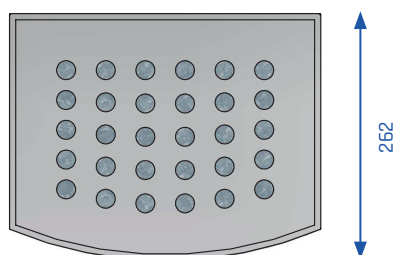

STANDASCHER mit Abfallbehälter TKW-11

Volumen	30 Liter (Abfallbehälter) 3 Liter (Ascherschale)
Material Korpus	Edelstahl 1.4301 (AISI 304), gebürstet
Materialstärke Korpus	1,25 mm
Material Ascherschale	Stahlblech, feuerverzinkt
Material Innenbehälter	Stahlblech, feuerverzinkt
Breite	330 mm
Tiefe	262 mm
Höhe	720 mm
Gewicht	ca. 17 kg
Einwurfgröße	220 x 135
Zubehör	siehe FEATURES

STANDASCHER mit Abfallbehälter TKW-11

Beschreibung: Ascher-Abfall-Kombinations-Korpus mit gewölbter Front, gerader Rückwand und geraden Seiten.

Sicherheit: Lochblechabdeckung mittels eingelassenem 7 mm Vierkantschloss gesichert (jedem Ascher liegt bei Lieferung ein Schlüssel bei).

Handhabung: Beidseitige Bedienbarkeit und schneller Abwurf. Einfache und schnelle Entnahme von Ascheauffangschale und Abfallsack durch abnehmen des Tops von oben.