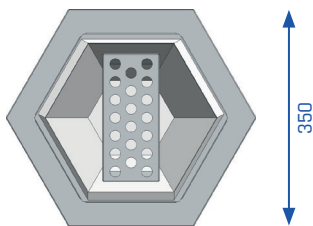

## STANDASCHER AC3

Volumen	1,5 Liter
Material Korpus	Edelstahl 1.4301 (AISI 304), gebürstet
Materialstärke Korpus	1,25 mm
Material Ascher-Schale	Edelstahl
Breite	350 mm
Tiefe	330 mm
Höhe	800 mm
Gewicht	ca. 14 kg
Zubehör	siehe FEATURES

## STANDASCHER AC3

**Beschreibung:** Selbsttragende Konstruktion, Bodenplatte (inkl. 2 Loch-Bohrungen), 6-eckiger Säulen-Korpus, mit eingelassenem 7mm Vierkantschloss gesicherte und herausnehmbare Ascheauffangschale, mit Lochblechsteg.

**Sicherheit:** Schnappschlösser schützen die Ascheauffangschale gegen unbefugte Entnahme (jedem Ascher liegt bei Lieferung ein Schlüssel bei).

**Handhabung:** Umseitige Bedienbarkeit. Einfache und schnelle Entnahme der Ascheauffangschale von oben, nach Betätigung des Schlosses (1/4 Drehung).