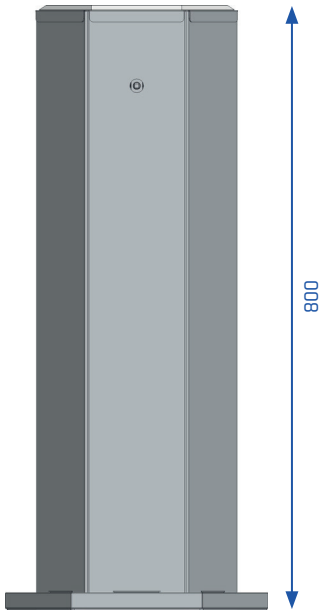

## STANDASCHER AC3

Volumen	1,5 Liter
Material Korpus	Edelstahl 1.4301 (AISI 304), gebürstet
Materialstärke Korpus	1,25 mm
Material Ascher-Schale	Edelstahl
Breite	350 mm
Tiefe	330 mm
Höhe	800 mm
Gewicht	ca. 14 kg
Zubehör	siehe FEATURES

## STANDASCHER AC3

**Beschreibung:** Selbsttragende Konstruktion, Bodenplatte (inkl. 2 Loch-Bohrungen), 6-eckiger Säulen-Korpus, mit eingelassenem 7mm Vierkantschloss gesicherte und herausnehmbare Ascheauffangschale, mit Lochblechsteg.