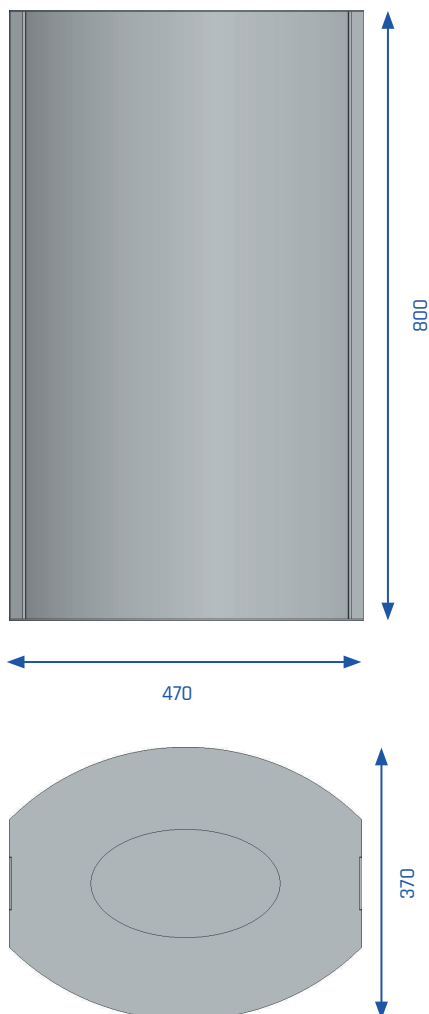

OFFICE Standbehälter TJ21

Volumen	90 Liter
Material Korpus	Edelstahl 1.4301 (AISI 304), gebürstet
Materialstärke Korpus	1,25 mm
Material Sackhalter	Edelstahl 1.4301
Breite	470 mm
Tiefe	370 mm
Höhe	800 mm
Gewicht	ca. 20 kg
Einwurfgröße	250 x 145 mm
Zubehör	siehe FEATURES

OFFICE

Standbehälter TJ21

Beschreibung: Papierkorb mit gewölbten Fronten und flachen Seiten. Großer, ovaler Einwurf von oben, mit Sackhalter.

Sicherheit: Der Behälter ist mit einem an der Seite eingelassenem 7 mm Vierkantschloss gesichert und nicht brennbar.

Handhabung: Beidseitige Bedienbarkeit und schneller Abwurf. Einfache und schnelle Entnahme des Abfallsackes von oben. Der Einwurf-Aufsatz wird per Hand nach oben geklappt. Der Inhalt ist jetzt einsehbar und der Abfallbeutel kann ausgetauscht werden.