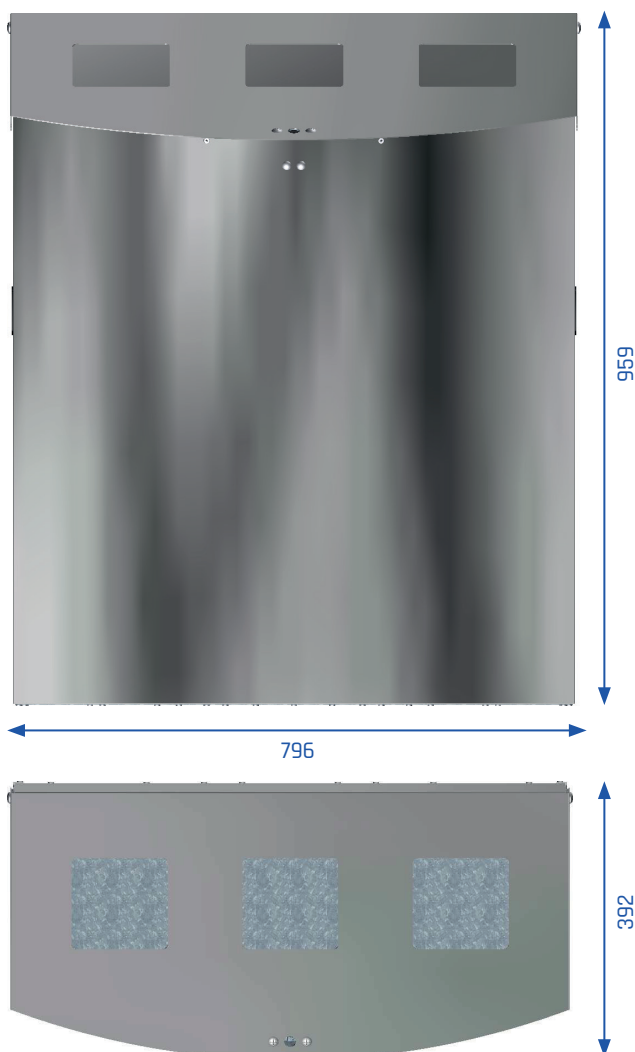

OFFICE

Mehrfachbehälter Steelwall

Volumen	40 / 40 / 40 Liter
Kammern	3
Material Gehäuse	Edelstahl 1.4016 (AISI 430), gebürstet
Materialstärke Gehäuse	1,5 mm
Material Rückseite	Stahlblech feuerverzinkt
Material Innenbehälter	Stahlblech feuerverzinkt, auslaufsicher
Breite	796 mm
Tiefe	392 mm
Höhe	959 mm
Gewicht	ca. 55 kg
Einwurfgröße	140 x 140 mm
Zubehör	siehe FEATURES

OFFICE

Mehrfachbehälter Steelwall

Beschreibung: Selbsttragende gewölbte Front und gerade Rückseite, mit flachen Seitenteilen, befestigt mit einer verzinkten Innen-Konstruktion, sorgen für große Stabilität. Einwurf-Öffnungen des Aufsatzes leiten eingeworfenen Abfall in die Innenbehälter und sind gleichzeitig elementarer Bestandteil des Brandschutzes (patentiert und zertifiziert). Das schräge Top verhindert die Nutzung als Abstellmöglichkeit.

Handhabung: Einseitige Bedienbarkeit und schneller Abwurf ohne Hinderung durch Klappen. Einfache und schnelle Entnahme der Abfallsäcke von oben. Der Aufsatz wird nach Betätigung des Schlosses (1/4 Drehung) automatisch, mittels Gasdruckfeder, nach oben geschwenkt. Der Inhalt ist jetzt einsehbar und die Abfallbeutel können je nach Bedarf ausgewechselt werden.