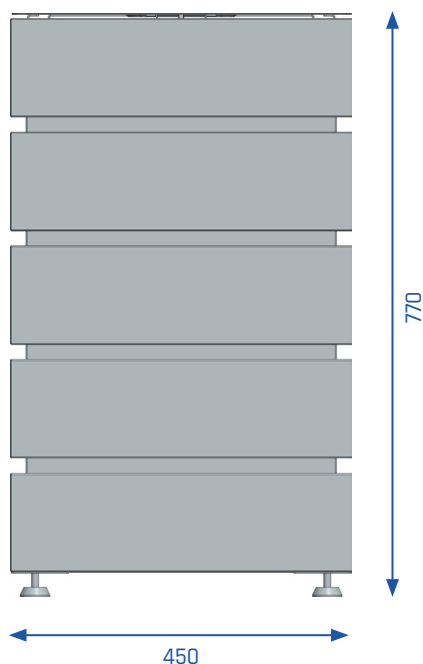

OFFICE

Standbehälter Quadro-Terra

Volumen	65 Liter
Material Gehäuse	Edelstahl 1.4301 (AISI 304) gebürstet
Materialstärke Gehäuse	1,5 mm
Material Aufsatz	Edelstahl 1.4301 (AISI 304) gebürstet
Materialstärke Aufsatz	1,5 mm
Material Innenkonstruktion	Stahlblech, verzinkt
Material Innenbehälter	Stahlblech, verzinkt
Materialstärke	1,0 mm
Breite	450 mm
Tiefe	350 mm
Höhe	770 mm
Gewicht	ca. 27 kg
Einwurfgröße	135 x 135 mm
Zubehör	siehe FEATURES

OFFICE

Standbehälter Quadro-Terra

Beschreibung: Selbsttragender Korpus, mit vier geraden Seiten, in der Optik von fünf aufeinander gestapelten Ringen mit Edelstahl-Aufsatz. Stabile Innenkonstruktion aus verzinktem Stahlblech. 1- oder mehrfarbig, pulverbeschichtet.

Sicherheit: Eingelassenes 7mm Vierkantschloss. Das Top reduziert die Einwurfgröße.

Handhabung: Allseitige Bedienbarkeit und schneller Abwurf. Einfache und schnelle Entnahme des Abfallsackes von oben. Das Top wird nach Betätigung des Schlosses (1/4 Drehung) geöffnet und kann per Hand nach hinten geschwenkt werden. Der Inhalt ist jetzt einsehbar und der Abfallbeutel kann ausgewechselt werden.