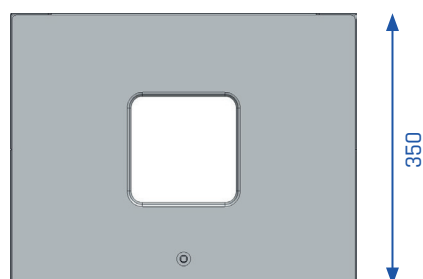

OFFICE

Standbehälter Quadro-Terra

Volumen	65 Liter
Material Gehäuse	Edelstahl 1.4301 (AISI 304) gebürstet
Materialstärke Gehäuse	1,5 mm
Material Aufsatz	Edelstahl 1.4301 (AISI 304) gebürstet
Materialstärke Aufsatz	1,5 mm
Material Innenkonstruktion	Stahlblech, verzinkt
Material Innenbehälter	Stahlblech, verzinkt
Materialstärke	1,0 mm
Breite	450 mm
Tiefe	350 mm
Höhe	770 mm
Gewicht	ca. 27 kg
Einwurfgröße	135 x 135 mm
Zubehör	siehe FEATURES

OFFICE

Standbehälter Quadro-Terra

Beschreibung: Selbsttragender Korpus, mit vier geraden Seiten, in der Optik von fünf aufeinander gestapelten Ringen mit Edelstahl-Aufsatz. Stabile Innenkonstruktion aus verzinktem Stahlblech. 1- oder mehrfarbig, pulverbeschichtet.

Sicherheit: Eingelassenes 7mm Vierkantschloss. Das Top reduziert die Einwurfgröße.

Handhabung: Allseitige Bedienbarkeit und schneller Abwurf. Einfache und schnelle Entnahme des Abfallsackes von oben. Das Top wird nach Betätigung des Schlosses (1/4 Drehung) geöffnet und kann per Hand nach hinten geschwenkt werden. Der Inhalt ist jetzt einsehbar und der Abfallbeutel kann ausgewechselt werden.