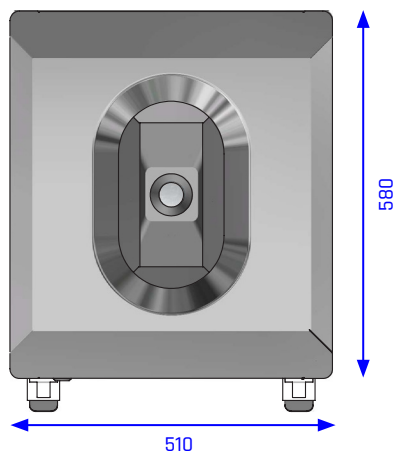

### **Tankbehälter Skyline Liquid**

Volumen	50 Liter
Material Gehäuse	Edelstahl 1.4301 (AISI 304), gebürstet
Materialstärke Gehäuse	1,5 mm
Material Innenbehälter	Kunststofftank Polyethylen (PE)
Breite	510 mm
Tiefe	580 mm
Höhe	1030 mm
Gewicht	ca. 55 kg
Einwurfgröße	167 x 296 mm

### Tankbehälter Skyline Liquid

**Beschreibung:** Selbsttragende, gerade Edelstahl-Außenwände und abgerundete Ecken sorgen für große Stabilität. Die trichterförmige Einwurf-Öffnung an der Behälter-Oberseite leitet die eingeschüttete Flüssigkeit in den Polyethylen-Tank.