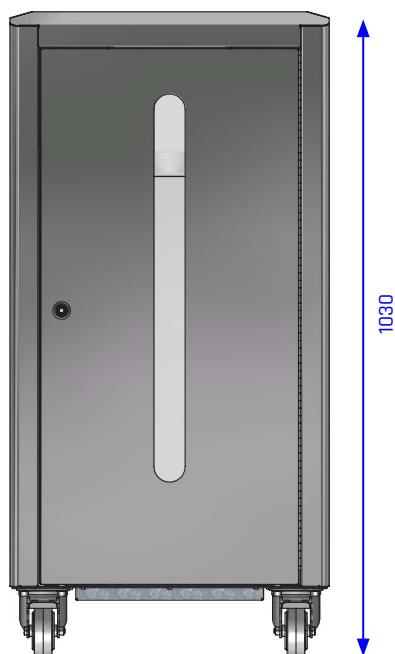

### **Tankbehälter Skyline Liquid**

Volumen	50 Liter
Material Gehäuse	Edelstahl 1.4301 (AISI 304), gebürstet
Materialstärke Gehäuse	1,5 mm
Material Innenbehälter	Kunststofftank Polyethylen (PE)
Breite	510 mm
Tiefe	580 mm
Höhe	1030 mm
Gewicht	ca. 55 kg
Einwurfgröße	167 x 296 mm

### Tankbehälter Skyline Liquid

**Beschreibung:** Selbsttragende, gerade Edelstahl-Außenwände und abgerundete Ecken sorgen für große Stabilität. Die trichterförmige Einwurf-Öffnung an der Behälter-Oberseite leitet die eingeschüttete Flüssigkeit in den Polyethylen-Tank.