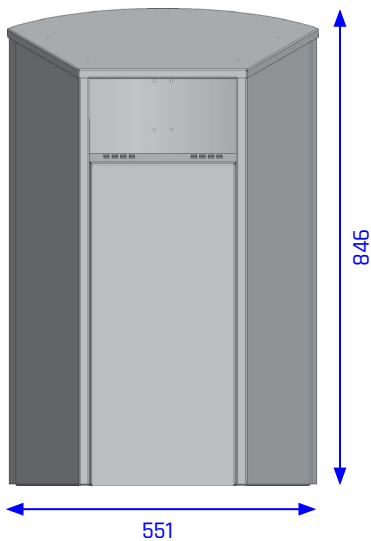

### **Hängebehälter Spectra**

Volumen	75 Liter
Material Gehäuse, Dach	Stahlblech, verzinkt,
Materialstärke Gehäuse	2,0 mm
Materialstärke Dach	2,0 mm
Material Innenkonstruktion	Stahlblech, verzinkt (1,0 mm)
Material Ascher	Edelstahl, 1.4301 (AISI 304), gebürstet
Ascherschacht	Stahlblech, verzinkt,
Breite	551 mm
Tiefe	438 mm
Höhe	846 mm
Gewicht	ca. 24 kg
Einwurfgröße	250 x 120 mm
Einwurfhöhe	ca. 1100 mm
Zubehör	siehe FEATURES

### Spectra

**Beschreibung:** Selbsttragender Korpus, mit gewölbter Rückseite, geraden Front- und Seitenteilen. Stabile Innenkonstruktion aus verzinktem Stahlblech. 1- oder mehrfarbig, pulverbeschichtet. Flaches, zur Front hin abfallendes Dach, fest mit dem Korpus verbunden. Durch die Dachneigung entsteht ein in der Höhe reduzierter Einwurf. In die Einwurf-Öffnung integrierter Ascher, mit gelochter Ausdruckfläche aus Edelstahl. Separater Ascherschacht, vom Abfallraum getrennt. U-Profil an Korpus-Rückseite für universelle Befestigung an runden und eckigen Pfosten.