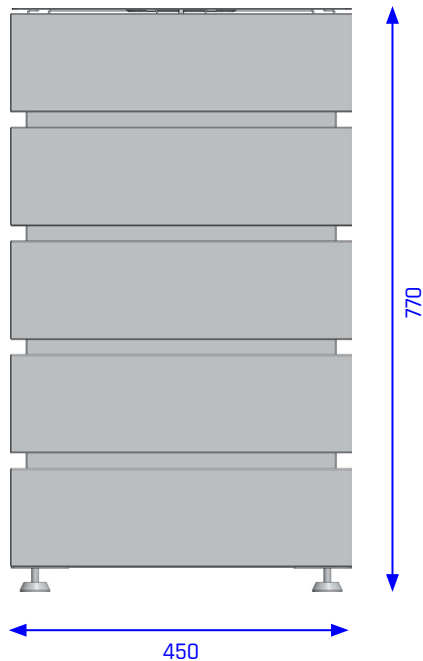

SPECIAL

Standbehälter Quadro-Terra

Volumen	65 Liter
Material Gehäuse	Edelstahl 1.4301 (AISI 304) gebürstet
Materialstärke Gehäuse	1,5 mm
Material Aufsatz	Edelstahl 1.4301 (AISI 304) gebürstet
Materialstärke Aufsatz	1,5 mm
Material Innenkonstruktion	Stahlblech, verzinkt
Material Innenbehälter	Stahlblech, verzinkt
Materialstärke	1,0 mm
Breite	450 mm
Tiefe	350 mm
Höhe	770 mm
Gewicht	ca. 27 kg
Einwurfgröße	135 x 135 mm
Zubehör	siehe FEATURES

SPECIAL

Standbehälter

Quadro-Terra

Beschreibung: Selbsttragender Korpus, mit vier geraden Seiten, in der Optik von fünf aufeinander gestapelten Ringen mit Edelstahl-Aufsatz. Stabile Innenkonstruktion aus verzinktem Stahlblech. 1- oder mehrfarbig, pulverbeschichtet.

Sicherheit: Eingelassenes 7mm Vierkantschloss. Das Top reduziert die Einwurfgröße.

Handhabung: Allseitige Bedienbarkeit und schneller Abwurf. Einfache und schnelle Entnahme des Abfallsackes von oben. Das Top wird nach Betätigung des Schlosses (1/4 Drehung) geöffnet und kann per Hand nach hinten geschwenkt werden. Der Inhalt ist jetzt einsehbar und der Abfallbeutel kann ausgewechselt werden.