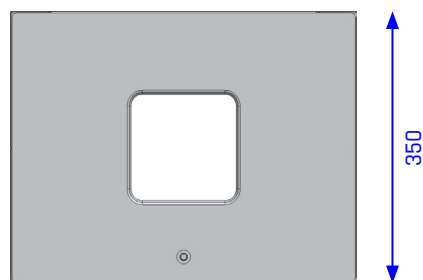

SPECIAL

Standbehälter Quadro-Terra

Volumen	65 Liter
Material Gehäuse	Edelstahl 1.4301 (AISI 304) gebürstet
Materialstärke Gehäuse	1,5 mm
Material Aufsatz	Edelstahl 1.4301 (AISI 304) gebürstet
Materialstärke Aufsatz	1,5 mm
Material Innenkonstruktion	Stahlblech, verzinkt
Material Innenbehälter	Stahlblech, verzinkt
Materialstärke	1,0 mm
Breite	450 mm
Tiefe	350 mm
Höhe	770 mm
Gewicht	ca. 27 kg
Einwurfgröße	135 x 135 mm
Zubehör	siehe FEATURES

SPECIAL

Standbehälter

Quadro-Terra

Beschreibung: Selbsttragender Korpus, mit vier geraden Seiten, in der Optik von fünf aufeinander gestapelten Ringen mit Edelstahl-Aufsatz. Stabile Innenkonstruktion aus verzinktem Stahlblech. 1- oder mehrfarbig, pulverbeschichtet.

Sicherheit: Eingelassenes 7mm Vierkantschloss. Das Top reduziert die Einwurfgröße.

Handhabung: Allseitige Bedienbarkeit und schneller Abwurf. Einfache und schnelle Entnahme des Abfallsackes von oben. Das Top wird nach Betätigung des Schlosses (1/4 Drehung) geöffnet und kann per Hand nach hinten geschwenkt werden. Der Inhalt ist jetzt einsehbar und der Abfallbeutel kann ausgewechselt werden.