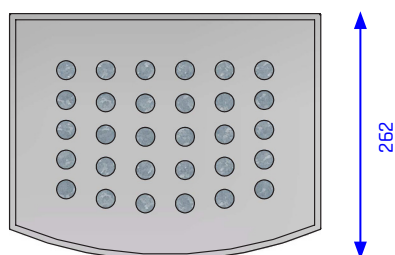

PAPIERKÖRBE

Standbehälter mit Aschenbecher TKW-11

Volumen	30 Liter (Abfallbehälter) 3 Liter (Ascherschale)
Material Korpus	Edelstahl 1.4301 (AISI 304), gebürstet
Materialstärke Korpus	1,25 mm
Material Ascherschale	Stahlblech, feuerverzinkt
Material Innenbehälter	Stahlblech, feuerverzinkt
Breite	330 mm
Tiefe	262 mm
Höhe	720 mm
Gewicht	ca. 17 kg
Einwurfgröße	220 x 135
Zubehör	siehe FEATURES

PAPIERKÖRBE

Standbehälter mit Aschenbecher TKW-11

Beschreibung: Ascher-Abfall-Kombinations-Korpus mit gewölbter Front, gerader Rückwand und geraden Seiten.

Sicherheit: Lochblechabdeckung mittels eingelassenem 7 mm Vierkantschloss gesichert (jedem Ascher liegt bei Lieferung ein Schlüssel bei).

Handhabung: Beidseitige Bedienbarkeit und schneller Abwurf. Einfache und schnelle Entnahme von Ascheauffangschale und Abfallsack durch abnehmen des Tops von oben.