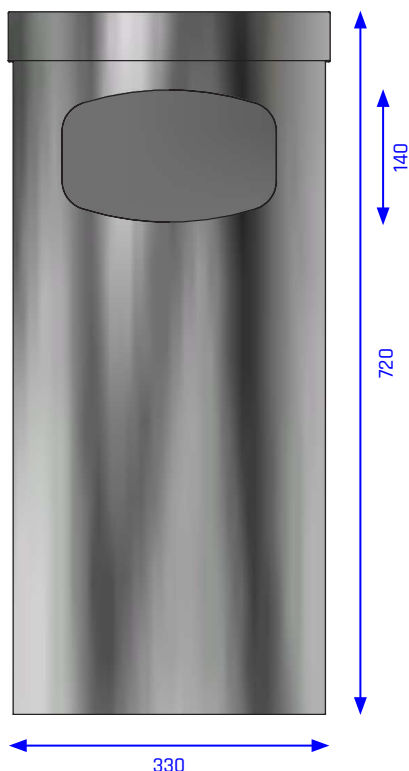

PAPIERKÖRBE

Standbehälter mit Aschenbecher TKW-11

Volumen	30 Liter (Abfallbehälter) 3 Liter (Ascherschale)
Material Korpus	Edelstahl 1.4301 (AISI 304), gebürstet
Materialstärke Korpus	1,25 mm
Material Ascherschale	Stahlblech, feuerverzinkt
Material Innenbehälter	Stahlblech, feuerverzinkt
Breite	330 mm
Tiefe	262 mm
Höhe	720 mm
Gewicht	ca. 17 kg
Einwurfgröße	220 x 135
Zubehör	siehe FEATURES

PAPIERKÖRBE

Standbehälter mit Aschenbecher TKW-11

Beschreibung: Ascher-Abfall-Kombinations-Korpus mit gewölbter Front, gerader Rückwand und geraden Seiten.

Sicherheit: Lochblechabdeckung mittels eingelassenem 7 mm Vierkantschloss gesichert (jedem Ascher liegt bei Lieferung ein Schlüssel bei).