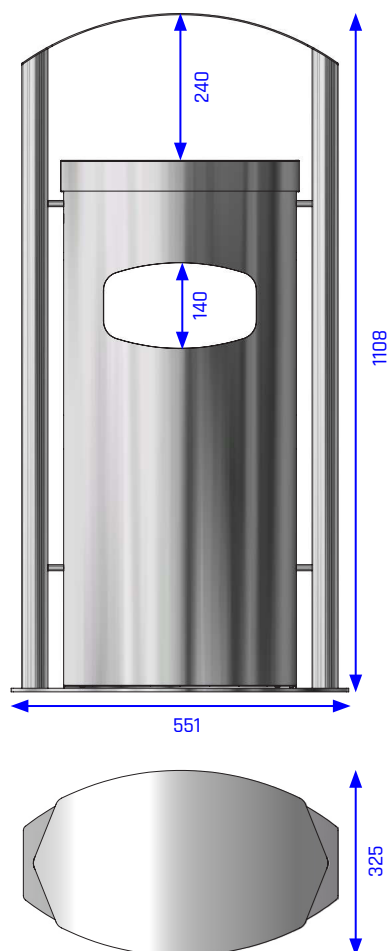

ASCHENBECHER

Außen-Standascher

TKD-11-DB

Volumen	8 Liter (Ascher) 40 Liter (Abfallbehälter)
Material Korpus	Edelstahl 1.4301 (AISI 304), gebürstet
Materialstärke Korpus	1,25 mm
Material Rohrgestell	Edelstahl 1.4301 (AISI 304), gebürstet
Materialstärke Rohrgestell	2,5 mm
Material Ascherschale	Stahlblech, feuerverzinkt
Material Sackhalter	Edelstahl
Breite	551 mm
Tiefe	325 mm
Höhe	1108 mm
Gewicht	ca. 35 kg
Einwurfgröße	250 x 140
Zubehör	siehe FEATURES

ASCHENBECHER

Außen-Standascher

TKD-11-DB

Beschreibung: Außen-Standascher mit Abfallbehälter, Infofläche und Überdachung in selbsttragender Konstruktion. 6 mm starke Bodenplatte, Rohrgestell. Ascher-Abfall-Kombinations-Korpus mit gewölbten Fronten und flachen Seiten.

Sicherheit: Schnappschlösser schützen die Ascher-Abfall-Kombination gegen unbefugten Zugriff. Trichter-Aufsatz mittels nicht vorstehendem 8 mm Vierkantschloss gesichert (jedem Ascher liegt bei Lieferung ein Schlüssel bei).

Handhabung: Beidseitige Bedienbarkeit und schneller Abwurf. Einfache und schnelle Entnahme von Ascheauffangschale und Abfallsack durch Fronttür mit Magnetschnappern. Trichter-Aufsatz nach Betätigung des Schlosses (1/4 Drehung) abnehmen, die Fronttür lässt sich öffnen. Der Inhalt ist jetzt einsehbar, Ascheauffangschale und Abfallsack können je nach Bedarf geleert/ausgetauscht werden.