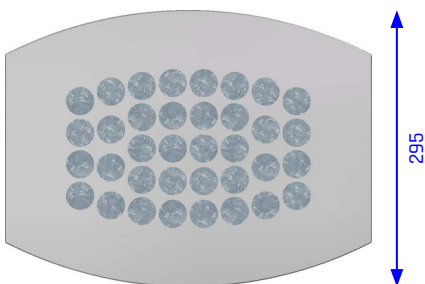

PAPIERKÖRBE

Standbehälter mit Aschenbecher TK-11

Volumen	30 Liter (Abfallbehälter) 3 Liter (Ascherschale)
Material Korpus	Edelstahl 1.4301 (AISI 304), gebürstet
Materialstärke Korpus	1,25 mm
Material Ascherschale	Stahlblech, feuerverzinkt
Material Sackhalter	Edelstahl
Breite	390 mm
Tiefe	295 mm
Höhe	720 mm
Gewicht	ca. 17 kg
Einwurfgröße	250 x 140 mm
Zubehör	siehe FEATURES

PAPIERKÖRBE

Standbehälter mit Aschenbecher TK-11

Beschreibung: Ascher-Abfall-Kombinations-Korpus mit gewölbten Fronten und flachen Seiten.

Sicherheit: Der Behälter ist nicht brennbar und hat eine Ascheauffangschale.

Handhabung: Der Lochblechaufsatz inkl. Ascheauffangschale wird nach oben gehoben und der Abfallbeutel kann ausgewechselt werden.