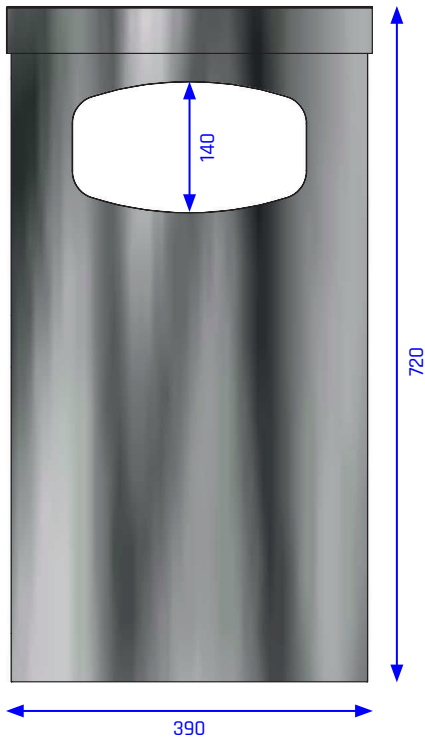

PAPIERKÖRBE

Standbehälter mit Aschenbecher TK-11

Volumen	30 Liter (Abfallbehälter) 3 Liter (Ascherschale)
Material Korpus	Edelstahl 1.4301 (AISI 304), gebürstet
Materialstärke Korpus	1,25 mm
Material Ascherschale	Stahlblech, feuerverzinkt
Material Sackhalter	Edelstahl
Breite	390 mm
Tiefe	295 mm
Höhe	720 mm
Gewicht	ca. 17 kg
Einwurfgröße	250 x 140 mm
Zubehör	siehe FEATURES

PAPIERKÖRBE

Standbehälter mit Aschenbecher TK-11

Beschreibung: Ascher-Abfall-Kombinations-Korpus mit gewölbten Fronten und flachen Seiten.

Sicherheit: Der Behälter ist nicht brennbar und hat eine Ascheauffangschale.

Handhabung: Der Lochblechaufsatz inkl. Ascheauffangschale wird nach oben gehoben und der Abfallbeutel kann ausgewechselt werden.