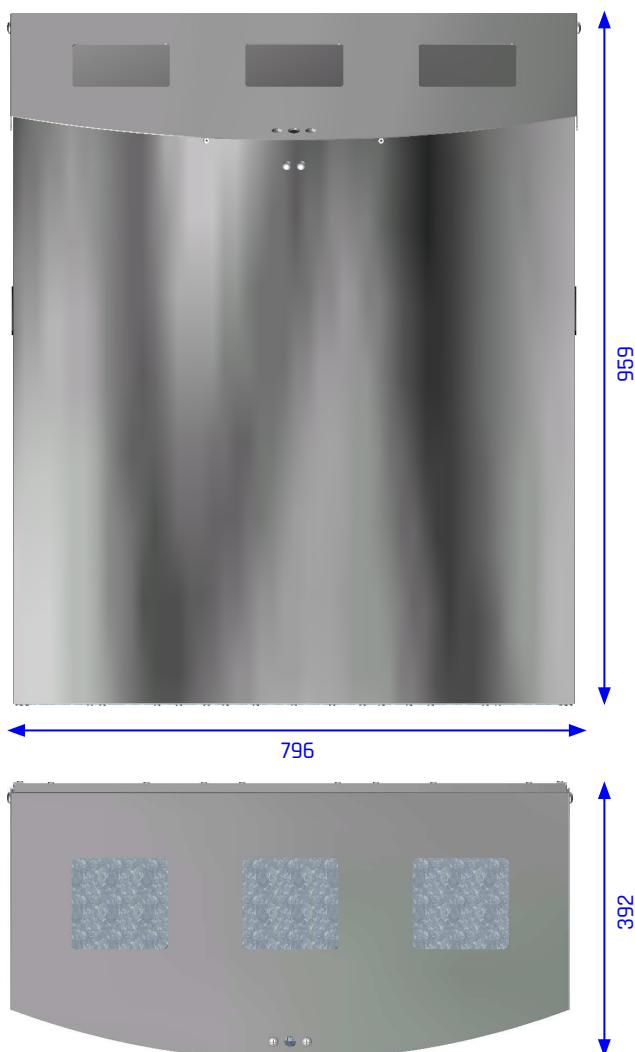

PAPIERKÖRBE

Mehrfachbehälter Steelwall

Volumen	40 / 40 / 40 Liter
Kammern	3
Material Gehäuse	Edelstahl 1.4016 (AISI 430), gebürstet
Materialstärke Gehäuse	1,5 mm
Material Rückseite	Stahlblech feuerverzinkt
Material Innenbehälter	Stahlblech feuerverzinkt, auslaufsicher
Breite	796 mm
Tiefe	392 mm
Höhe	959 mm
Gewicht	ca. 55 kg
Einwurfgröße	140 x 140 mm
Zubehör	siehe FEATURES

PAPIERKÖRBE

Mehrfachbehälter

Steelwall

Beschreibung: Selbsttragende gewölbte Front und gerade Rückseite, mit flachen Seitenteilen, befestigt mit einer verzinkten Innen-Konstruktion, sorgen für große Stabilität. Einwurf-Öffnungen des Aufsatzes leiten eingeworfenen Abfall in die Innenbehälter und sind gleichzeitig elementarer Bestandteil des Brandschutzes (patentiert und zertifiziert). Das schräge Top verhindert die Nutzung als Abstellmöglichkeit.

Handhabung: Einseitige Bedienbarkeit und schneller Abwurf ohne Hinderung durch Klappen. Einfache und schnelle Entnahme der Abfallsäcke von oben. Der Aufsatz wird nach Betätigung des Schlosses (1/4 Drehung) automatisch, mittels Gasdruckfeder, nach oben geschwenkt. Der Inhalt ist jetzt einsehbar und die Abfallbeutel können je nach Bedarf ausgewechselt werden.