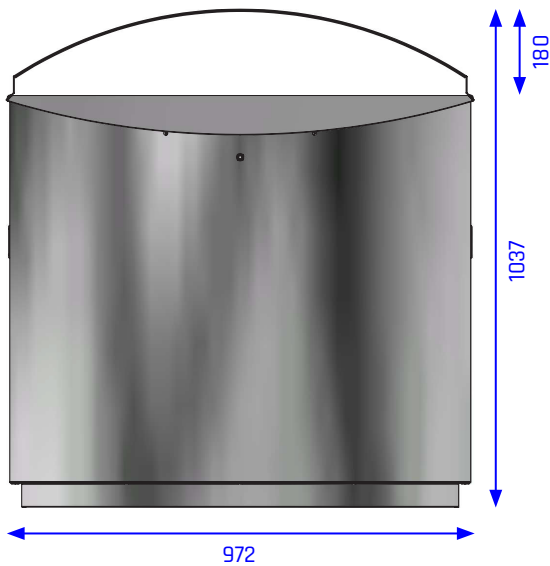

TEMPTATION

Mehrfachbehälter mit Dach FF3D

Volumen	50 / 70 / 50 Liter
Kammern	3
Material Gehäuse, Dach	Edelstahl 1.4301 (AISI 304), gebürstet
Materialstärke Gehäuse	1,5 mm
Materialstärke Dach	2,0 mm
Material Innenbehälter	Stahlblech, verzinkt auslaufsicher
Breite	972 mm
Tiefe	492 mm
Höhe	1037 mm
Gewicht	69,0 kg
Einwurfgröße	140 x 140 mm
Einwurfhöhe	857 mm
Zubehör	siehe FEATURES

TEMPTATION

Mehrfachbehälter mit Dach FF3D

Beschreibung: Selbsttragende, gewölbte Fronten und flache Seitenteile aus Edelstahl, befestigt mit einer Innen-Konstruktion aus verzinktem Stahlblech, sorgen für große Stabilität. Die trichterförmigen Einwurf-Öffnungen des Tops leiten eingeworfenen Abfall in die Innenbehälter und sind gleichzeitig elementarer Bestandteil des Brandschutzes (patentiert und zertifiziert).