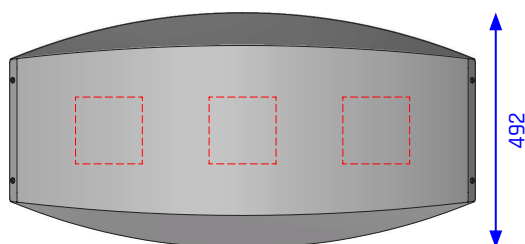

TEMPTATION

Mehrfachbehälter mit Dach FF3D

Volumen	50 / 70 / 50 Liter
Kammern	3
Material Gehäuse, Dach	Edelstahl 1.4301 (AISI 304), gebürstet
Materialstärke Gehäuse	1,5 mm
Materialstärke Dach	2,0 mm
Material Innenbehälter	Stahlblech, verzinkt auslaufsicher
Breite	972 mm
Tiefe	492 mm
Höhe	1037 mm
Gewicht	69,0 kg
Einwurfgröße	140 x 140 mm
Einwurfhöhe	857 mm
Zubehör	siehe FEATURES

TEMPTATION

Mehrfachbehälter mit Dach FF3D

Beschreibung: Selbsttragende, gewölbte Fronten und flache Seitenteile aus Edelstahl, befestigt mit einer Innen-Konstruktion aus verzinktem Stahlblech, sorgen für große Stabilität. Die trichterförmigen Einwurf-Öffnungen des Tops leiten eingeworfenen Abfall in die Innenbehälter und sind gleichzeitig elementarer Bestandteil des Brandschutzes (patentiert und zertifiziert).

Zusätzliche Überdachung der Einwürfe für nicht-überdachte / Aussen-Bereiche.

Handhabung: Einfache und schnelle Entnahme der Abfallsäcke von oben. Die Einwurf-Aufsätze werden nach Betätigung des Schlosses (1/4 Drehung) automatisch, mittels Gasdruckfeder, nach oben geschwenkt. Der Inhalt ist jetzt einsehbar und die Abfallbeutel können je nach Bedarf ausgewechselt werden.