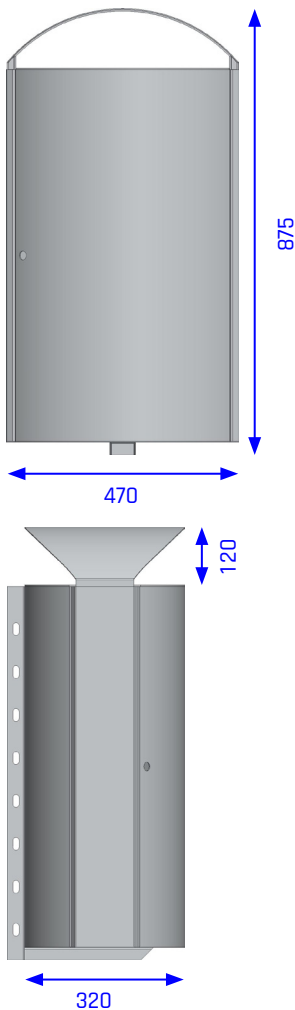

### **Hängebehälter**

### **65111**

Volumen	60 Liter
Kammern	1
Material Gehäuse	Stahlblech verzinkt, pulverbeschichtet in DB702 inkl. >Wisch und weg<
Materialstärke Gehäuse	2,0-3,0 mm
Material Innenbehälter	Stahlblech, verzinkt auslaufsicher
Materialstärke Dach	4 mm
Breite	470 mm
Tiefe	320 mm
Höhe	875 mm
Gewicht	39,0 kg
Einwurfgröße	260 x 120 mm
Zubehör	siehe FEATURES

### Hängebehälter 65111

**Beschreibung:** Selbsttragende, gewölbte, pulverbeschichtete Stahlblech-Außenwände, mit stabilen flachen Seitenteilen verbunden. Extra verstärkte Tür mit verschweißten Scharnieren. 2 Tür-Rückhalteprofile verhindern Überdehnung. Verdoppelte Dachkonstruktion mit verschweißten Einwurfblechen, die den Abfall in den verzinkten Innenbehälter leiten. Innenbehälter oder Auffangwanne sind auslaufsicher abgedichtet. Ein U-Profil an Rück- und Unterseite, für universelle Befestigung an runden und eckigen Pfosten, erhöht die Stabilität.