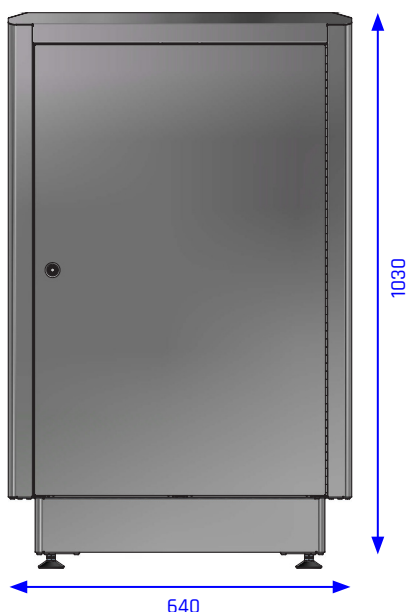

### Standbehälter S200

Volumen	100 / 100 Liter
Kammern	2
Material Gehäuse	Edelstahl 1.4301 (AISI 304), gebürstet
Materialstärke Gehäuse	1,5 mm
Innenausstattung:	
Ausführung 1	Sackhalter Metall
Auffangwanne	Stahlblech, feuerverzinkt auslaufsicher
Ausführung 2	Innenbehälter Stahlblech, feuerverzinkt auslaufsicher
Breite	640 mm
Tiefe	580 mm
Höhe	1030 mm
Gewicht	61,0 kg
Einwurfgröße	167 x 296 mm
Zubehör	siehe FEATURES

### S200

**Beschreibung:** Selbsttragende, gerade Außenwände incl. gerundeter Eckprofile aus Edelstahl, befestigt mit einer verzinkten Innen-Konstruktion, sorgen für große Stabilität. Die trichterförmigen Einwurf-Öffnungen an der Behälter-Oberseite leiten eingeworfenen Abfall entweder in einen Sackhalter (Ausführung 1), oder in einen verzinkten Innenbehälter, der gleichzeitig als Sackhalter dient (Ausführung 2) .