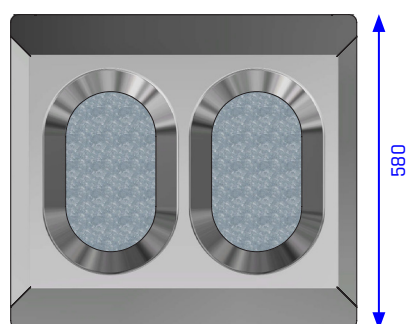

### Standbehälter S200

Volumen	100 / 100 Liter
Kammern	2
Material Gehäuse	Edelstahl 1.4301 (AISI 304), gebürstet
Materialstärke Gehäuse	1,5 mm
Innenausstattung:	
Ausführung 1	Sackhalter Metall
Auffangwanne	Stahlblech, feuerverzinkt auslaufsicher
Ausführung 2	Innenbehälter Stahlblech, feuerverzinkt auslaufsicher
Breite	640 mm
Tiefe	580 mm
Höhe	1030 mm
Gewicht	61,0 kg
Einwurfgröße	167 x 296 mm
Zubehör	siehe FEATURES

### S200

**Beschreibung:** Selbsttragende, gerade Außenwände incl. gerundeter Eckprofile aus Edelstahl, befestigt mit einer verzinkten Innen-Konstruktion, sorgen für große Stabilität. Die trichterförmigen Einwurf-Öffnungen an der Behälter-Oberseite leiten eingeworfenen Abfall entweder in einen Sackhalter (Ausführung 1), oder in einen verzinkten Innenbehälter, der gleichzeitig als Sackhalter dient (Ausführung 2) .